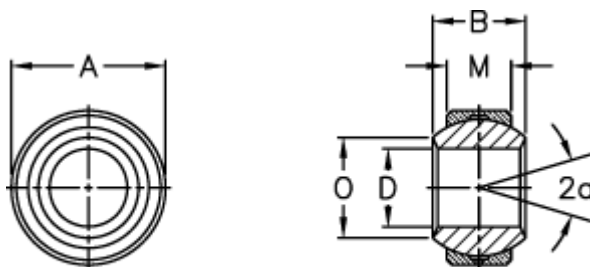

Varenummer: 03405102
Beskrivelse: Fluro Ledleje GXS 10.22

Mål

Str. 2–5 uden smørerille

A	= 22	Størrelse	= 10.22
a (grader)	= 13	Tilladelige o/min	= 1000
B	= 14	Vægt	= 25
D	= 10		
Dynamisk belastning C (kN)	= 10		
M	= 10.5		
O	= 12.9		
Statisk belastning C0 (kN)	= 60		